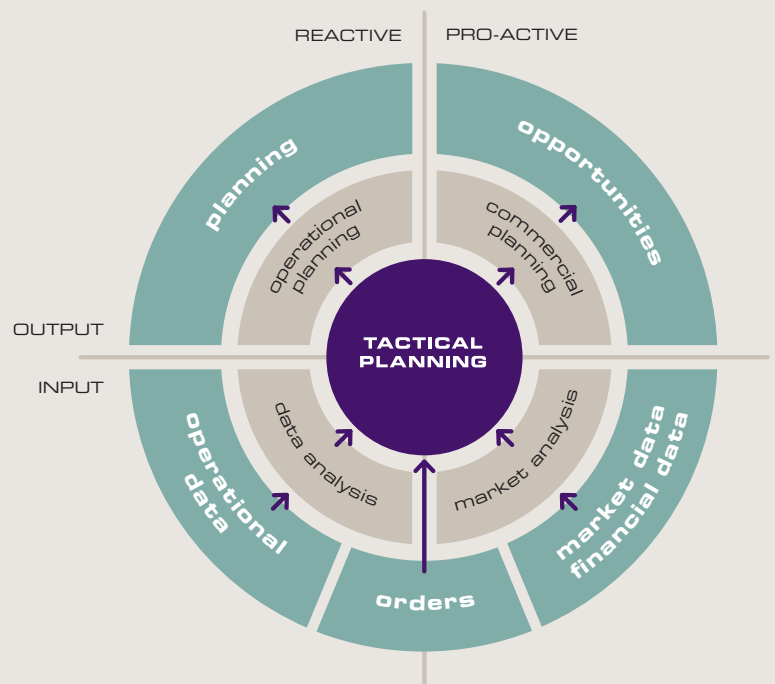

CQM Planning

Dé standaard in maatwerk transportplanning

Er valt ontzettend veel te winnen voor bedrijven waar transportlogistiek een kernactiviteit is. Een optimale planning van materieel verhoogt marges en verlaagt kosten, vaak op een substantiële manier. Het investeren in optimale transportplanning betaalt zich dan ook al snel in klinkende munt uit.

Het beantwoorden van complexe transportplanningsvraagstukken. Dat is het specialisme van CQM Planning. Met software op maat optimaliseren wij uw (intermodale) transportplanning, zodat materieel beter wordt benut en uw bedrijf winstgevender wordt. Door het kwantificeren van transport- en marktgegevens helpen wij u ook om factbased beleidsbeslissingen voor de toekomst te nemen. Kortom: CQM Planning brengt de logistieke prestatie van uw organisatie op een structureel hoger niveau.

Innovatieve APS

Voor uw dagelijkse operatie en commercie levert CQM software op maat voor advanced planning & scheduling (APS). Hiermee maakt u snel de juiste keuzes voor de inzet van materieel. Het systeem toont u de optimale benutting van (intermodale) transportmiddelen, rekening houdend met geschiktheid en beschikbaarheid per order. Ook kunt u er uw personeelsplanning in onderbrengen. Bovendien krijgt u niet alleen een overzicht van de kale vervoerskosten, maar ook van de bijkomende kosten voor bijvoorbeeld cleanings, overslag en het gebruik van treinen en schepen.

Maatwerk is standaard