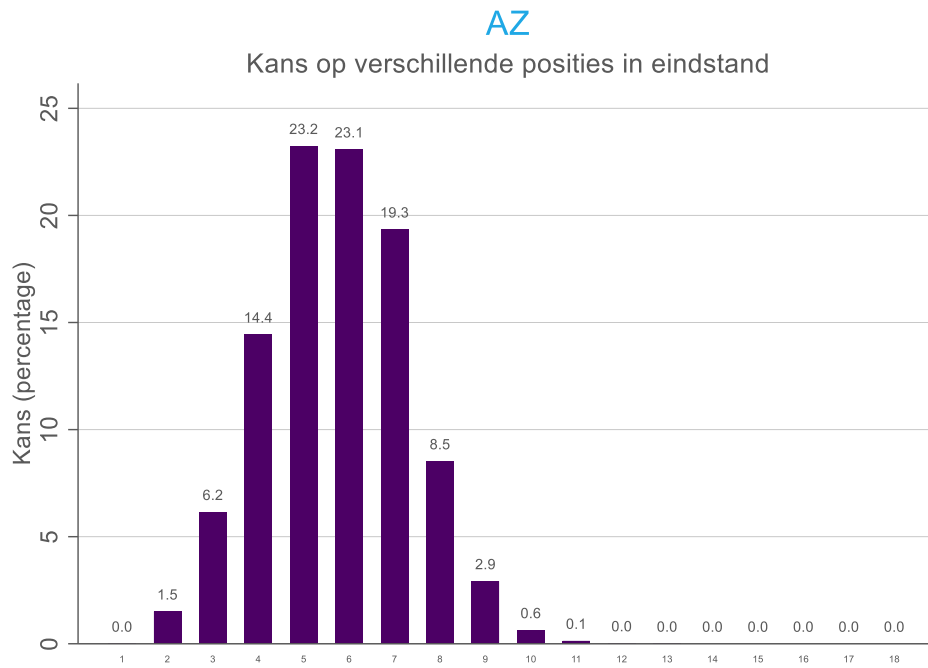

**Figuur 1** Kans van Ajax op iedere plaats in de eindrangschikking.

**Figuur 2** Kans van PSV op iedere plaats in de eindrangschikking.

**Figuur 3** Kans van Vitesse op iedere plaats in de eindrangschikking.

**Figuur 4** Kans van Feyenoord op iedere plaats in de eindrangschikking.

**Figuur 5** Kans van AZ op iedere plaats in de eindrangschikking.

**Figuur 6** Kans van Groningen op iedere plaats in de eindrangschikking.