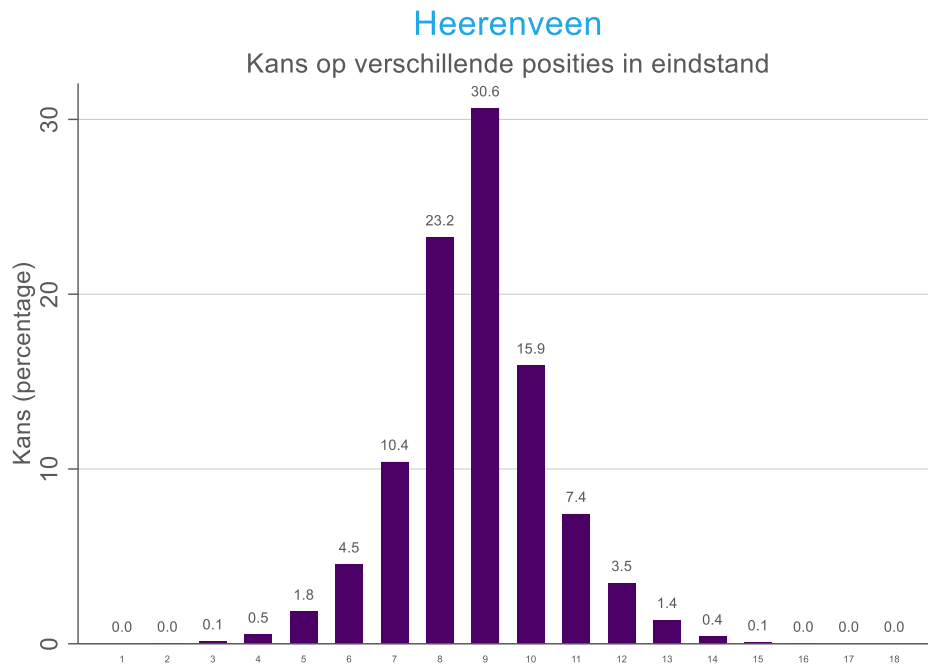

**Figuur 4** Kans van Feyenoord op iedere plaats in de eindrangschikking.

**Figuur 5** Kans van AZ op iedere plaats in de eindrangschikking.

**Figuur 6** Kans van Groningen op iedere plaats in de eindrangschikking.

**Figuur 7** Kans van Twente op iedere plaats in de eindrangschikking.

**Figuur 8** Kans van Sparta op iedere plaats in de eindrangschikking.

**Figuur 9** Kans van Heerenveen op iedere plaats in de eindrangschikking.

**Figuur 10** Kans van Utrecht op iedere plaats in de eindrangschikking.

**Figuur 11** Kans van Zwolle op iedere plaats in de eindrangschikking.

**Figuur 12** Kans van Heracles op iedere plaats in de eindrangschikking.