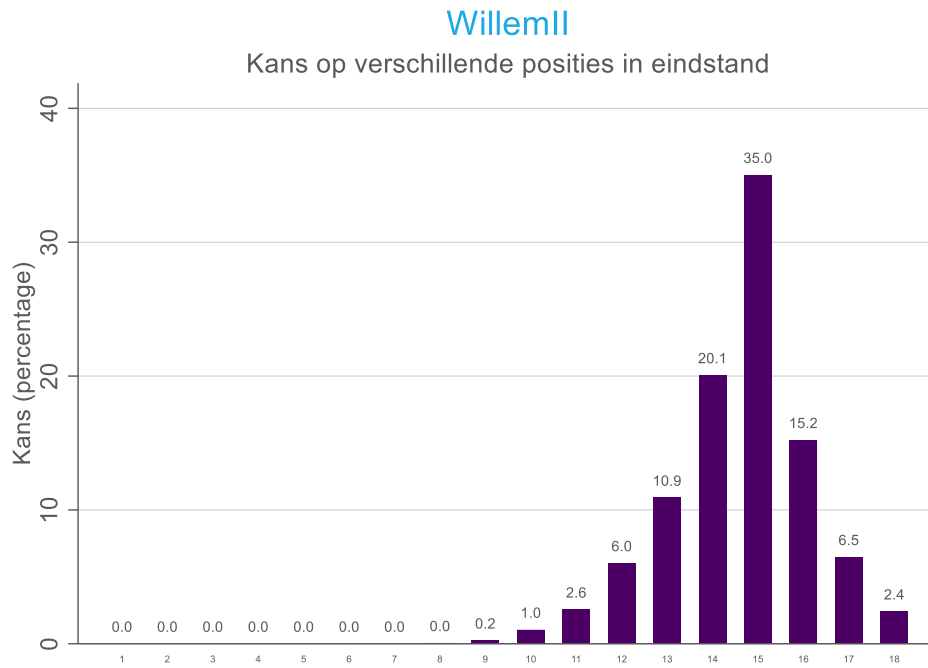

**Figuur 7** Kans van Twente op iedere plaats in de eindrangschikking.

**Figuur 8** Kans van Sparta op iedere plaats in de eindrangschikking.

**Figuur 9** Kans van Heerenveen op iedere plaats in de eindrangschikking.

**Figuur 10** Kans van Utrecht op iedere plaats in de eindrangschikking.

**Figuur 11** Kans van Zwolle op iedere plaats in de eindrangschikking.

**Figuur 12** Kans van Heracles op iedere plaats in de eindrangschikking.

**Figuur 13** Kans van Fortuna Sittard op iedere plaats in de eindrangschikking.

**Figuur 14** Kans van RKC op iedere plaats in de eindrangschikking.

**Figuur 15** Kans van Willem II op iedere plaats in de eindrangschikking.

**Figuur 16** Kans van ADO Den Haag op iedere plaats in de eindrangschikking.

**Figuur 17** Kans van Emmen op iedere plaats in de eindrangschikking.

**Figuur 18** Kans van VVV op iedere plaats in de eindrangschikking.