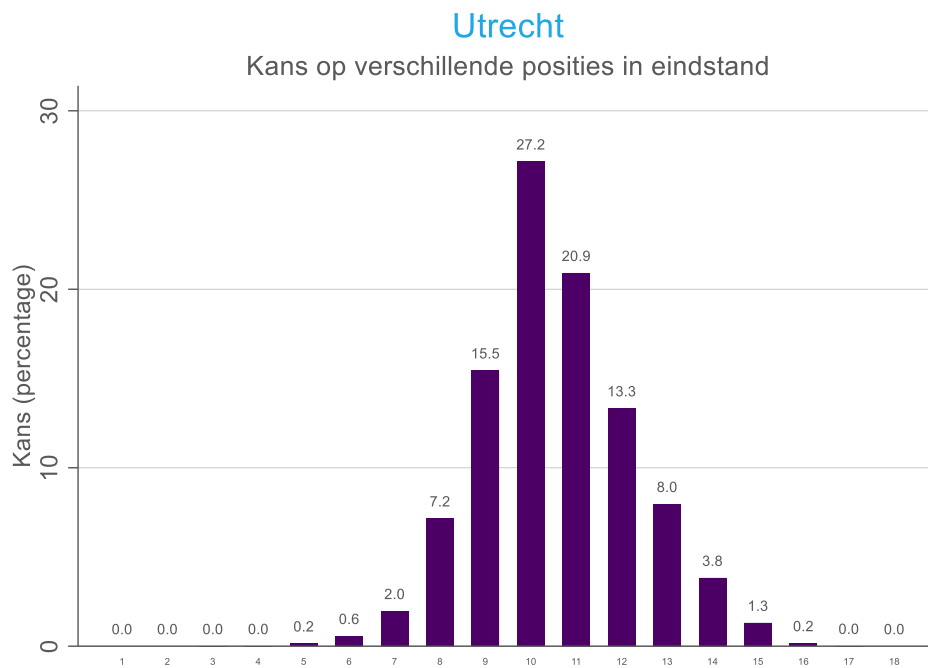

**Figuur 4** Kans van Feyenoord op iedere plaats in de eindrangschikking.

**Figuur 5** Kans van AZ op iedere plaats in de eindrangschikking.

**Figuur 6** Kans van Groningen op iedere plaats in de eindrangschikking.

**Figuur 7** Kans van Twente op iedere plaats in de eindrangschikking.

**Figuur 8** Kans van Sparta op iedere plaats in de eindrangschikking.

**Figuur 9** Kans van Heerenveen op iedere plaats in de eindrangschikking.

**Figuur 10** Kans van Utrecht op iedere plaats in de eindrangschikking.

**Figuur 11** Kans van Zwolle op iedere plaats in de eindrangschikking.

**Figuur 12** Kans van Heracles op iedere plaats in de eindrangschikking.