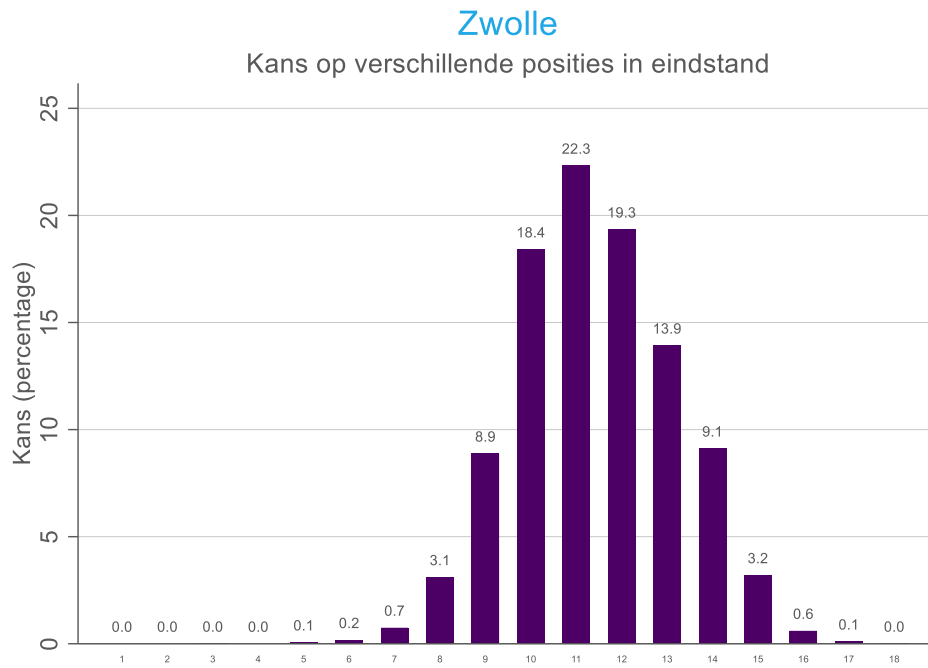

**Figuur 4** Kans van Feyenoord op iedere plaats in de eindrangschikking.

**Figuur 5** Kans van AZ op iedere plaats in de eindrangschikking.

**Figuur 6** Kans van Groningen op iedere plaats in de eindrangschikking.

**Figuur 7** Kans van Twente op iedere plaats in de eindrangschikking.

**Figuur 8** Kans van Sparta op iedere plaats in de eindrangschikking.

**Figuur 9** Kans van Heerenveen op iedere plaats in de eindrangschikking.

**Figuur 10** Kans van Utrecht op iedere plaats in de eindrangschikking.

**Figuur 11** Kans van Zwolle op iedere plaats in de eindrangschikking.

**Figuur 12** Kans van Heracles op iedere plaats in de eindrangschikking.