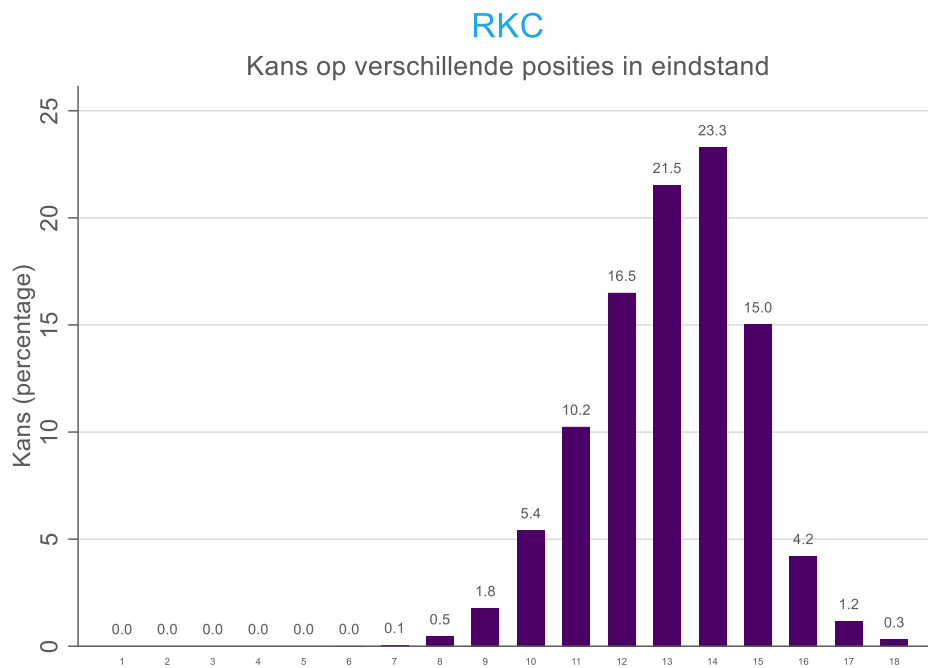

**Figuur 7** Kans van Twente op iedere plaats in de eindrangschikking.

**Figuur 8** Kans van Sparta op iedere plaats in de eindrangschikking.

**Figuur 9** Kans van Heerenveen op iedere plaats in de eindrangschikking.

**Figuur 10** Kans van Utrecht op iedere plaats in de eindrangschikking.

**Figuur 11** Kans van Zwolle op iedere plaats in de eindrangschikking.

**Figuur 12** Kans van Heracles op iedere plaats in de eindrangschikking.

**Figuur 13** Kans van Fortuna Sittard op iedere plaats in de eindrangschikking.

**Figuur 14** Kans van RKC op iedere plaats in de eindrangschikking.

**Figuur 15** Kans van Willem II op iedere plaats in de eindrangschikking.

**Figuur 16** Kans van ADO Den Haag op iedere plaats in de eindrangschikking.

**Figuur 17** Kans van Emmen op iedere plaats in de eindrangschikking.

**Figuur 18** Kans van VVV op iedere plaats in de eindrangschikking.