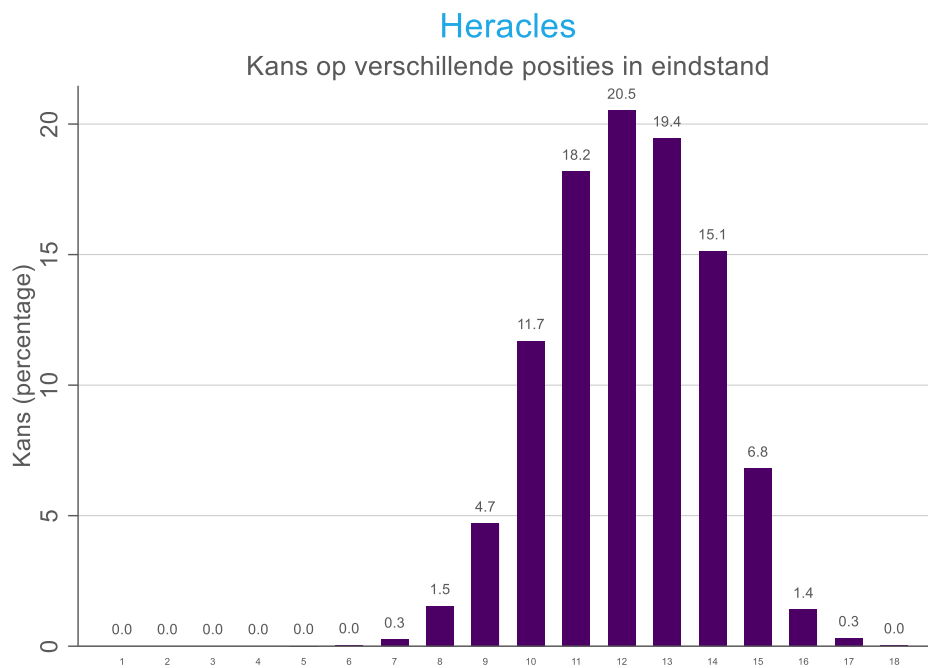

**Figuur 4** Kans van Feyenoord op iedere plaats in de eindrangschikking.

**Figuur 5** Kans van AZ op iedere plaats in de eindrangschikking.

**Figuur 6** Kans van Groningen op iedere plaats in de eindrangschikking.

**Figuur 7** Kans van Twente op iedere plaats in de eindrangschikking.

**Figuur 8** Kans van Sparta op iedere plaats in de eindrangschikking.

**Figuur 9** Kans van Heerenveen op iedere plaats in de eindrangschikking.

**Figuur 10** Kans van Utrecht op iedere plaats in de eindrangschikking.

**Figuur 11** Kans van Zwolle op iedere plaats in de eindrangschikking.

**Figuur 12** Kans van Heracles op iedere plaats in de eindrangschikking.