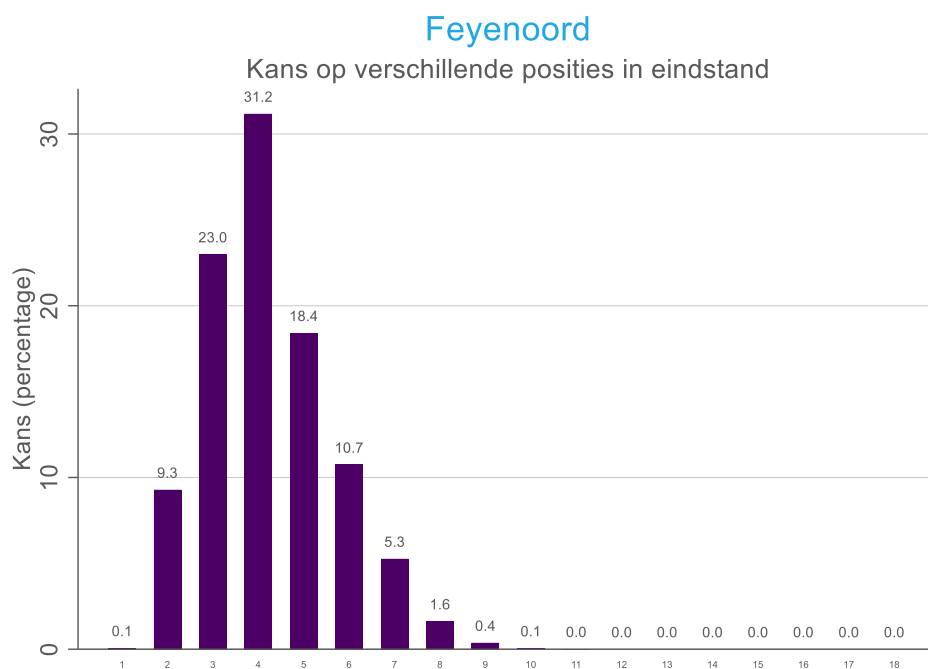

## Het effect van toeval op de eindstand

Zoals gezegd speelt toeval een grote rol in de uitslag van individuele wedstrijden. Gevolg daarvan is dat toeval ook een groot effect zal hebben op de eindstand. We illustreren dat in onderstaande grafieken door ieder team de kans te geven op iedere plek in de eindstand. Dit doen we in volgorde van de positie in de verwachte eindstand.

**Figuur 1** Kans van Ajax op iedere plaats in de eindrangschikking.

**Figuur 2** Kans van PSV op iedere plaats in de eindrangschikking.

**Figuur 3** Kans van Vitesse op iedere plaats in de eindrangschikking.

**Figuur 4** Kans van Feyenoord op iedere plaats in de eindrangschikking.

**Figuur 5** Kans van AZ op iedere plaats in de eindrangschikking.

**Figuur 6** Kans van Groningen op iedere plaats in de eindrangschikking.