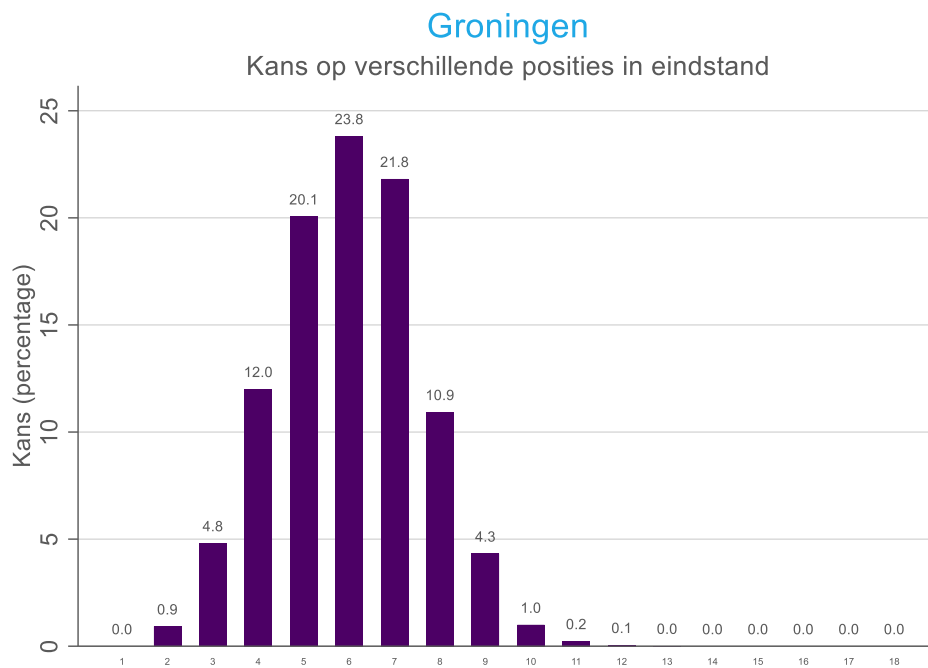

## Het effect van toeval op de eindstand

Zoals gezegd speelt toeval een grote rol in de uitslag van individuele wedstrijden. Gevolg daarvan is dat toeval ook een groot effect zal hebben op de eindstand. We illustreren dat in onderstaande grafieken door ieder team de kans te geven op iedere plek in de eindstand. Dit doen we in volgorde van de positie in de verwachte eindstand.

**Figuur 1** Kans van Ajax op iedere plaats in de eindrangschikking.

**Figuur 2** Kans van PSV op iedere plaats in de eindrangschikking.

**Figuur 3** Kans van Vitesse op iedere plaats in de eindrangschikking.

**Figuur 4** Kans van Feyenoord op iedere plaats in de eindrangschikking.

**Figuur 5** Kans van AZ op iedere plaats in de eindrangschikking.

**Figuur 6** Kans van Groningen op iedere plaats in de eindrangschikking.