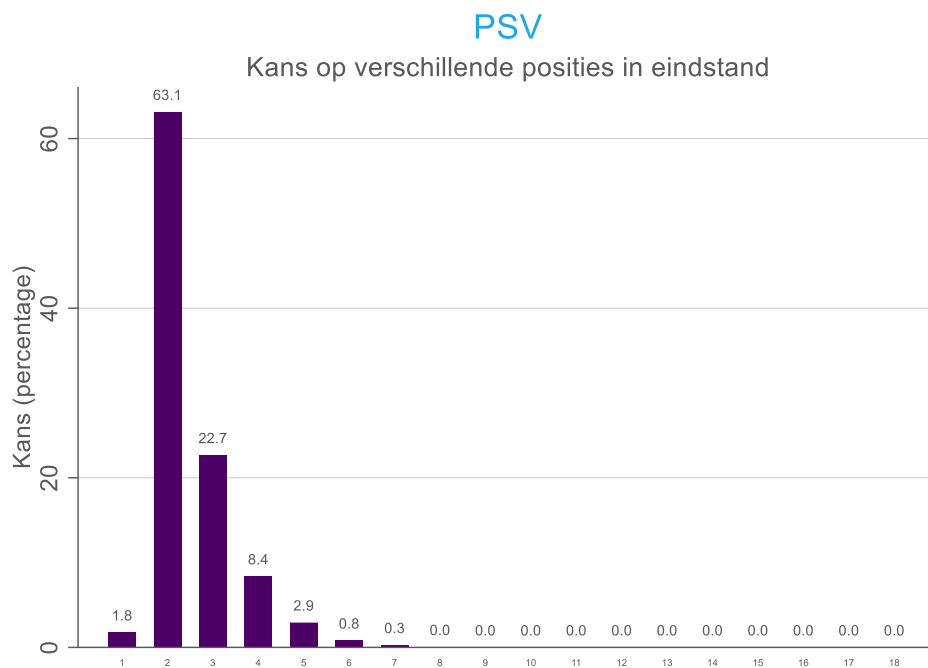

## Het effect van toeval op de eindstand

Zoals gezegd speelt toeval een grote rol in de uitslag van individuele wedstrijden. Gevolg daarvan is dat toeval ook een groot effect zal hebben op de eindstand. We illustreren dat in onderstaande grafieken door ieder team de kans te geven op iedere plek in de eindstand. Dit doen we in volgorde van de positie in de verwachte eindstand.

**Figuur 1** Kans van Ajax op iedere plaats in de eindrangschikking.

**Figuur 2** Kans van PSV op iedere plaats in de eindrangschikking.

**Figuur 3** Kans van Vitesse op iedere plaats in de eindrangschikking.

**Figuur 4** Kans van Feyenoord op iedere plaats in de eindrangschikking.

**Figuur 5** Kans van AZ op iedere plaats in de eindrangschikking.

**Figuur 6** Kans van Groningen op iedere plaats in de eindrangschikking.