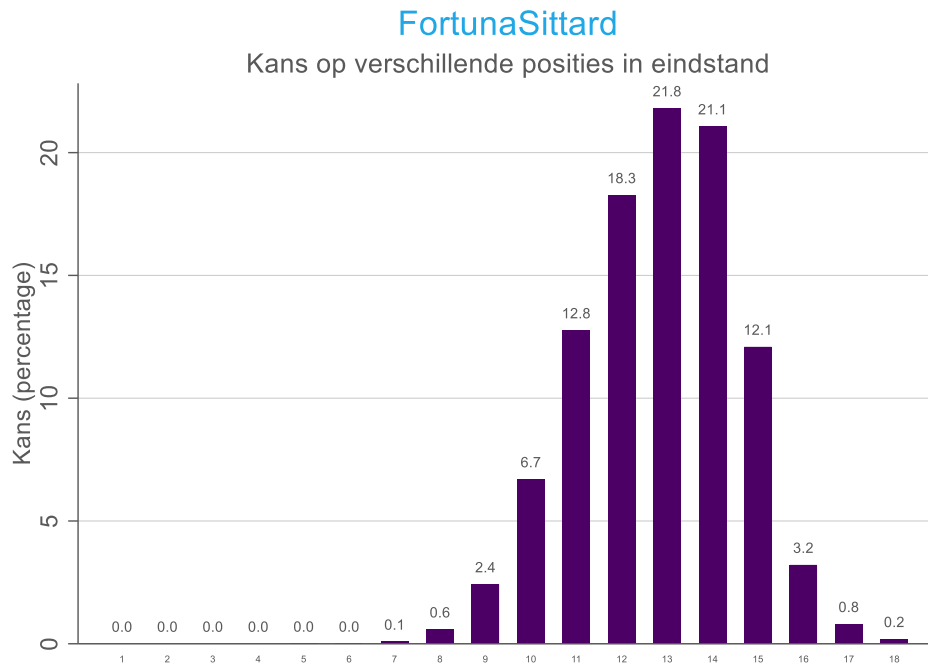

**Figuur 4** Kans van Feyenoord op iedere plaats in de eindrangschikking.

**Figuur 5** Kans van AZ op iedere plaats in de eindrangschikking.

**Figuur 6** Kans van Groningen op iedere plaats in de eindrangschikking.

**Figuur 7** Kans van Twente op iedere plaats in de eindrangschikking.

**Figuur 8** Kans van Sparta op iedere plaats in de eindrangschikking.

**Figuur 9** Kans van Heerenveen op iedere plaats in de eindrangschikking.

**Figuur 10** Kans van Utrecht op iedere plaats in de eindrangschikking.

**Figuur 11** Kans van Zwolle op iedere plaats in de eindrangschikking.

**Figuur 12** Kans van Heracles op iedere plaats in de eindrangschikking.