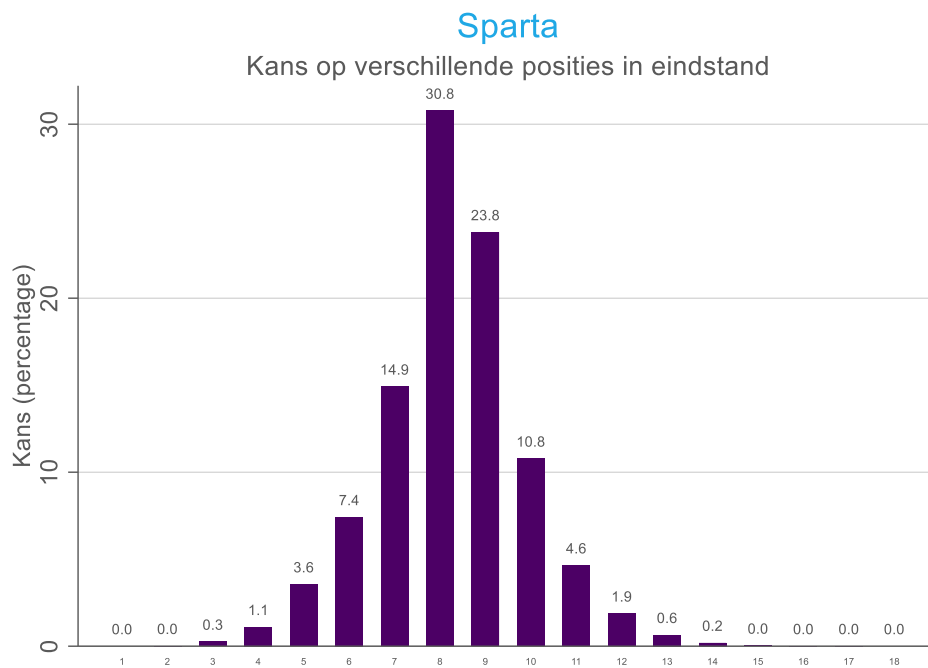

**Figuur 1** Kans van Ajax op iedere plaats in de eindrangschikking.

**Figuur 2** Kans van PSV op iedere plaats in de eindrangschikking.

**Figuur 3** Kans van Vitesse op iedere plaats in de eindrangschikking.

**Figuur 4** Kans van Feyenoord op iedere plaats in de eindrangschikking.

**Figuur 5** Kans van AZ op iedere plaats in de eindrangschikking.

**Figuur 6** Kans van Groningen op iedere plaats in de eindrangschikking.

**Figuur 7** Kans van Twente op iedere plaats in de eindrangschikking.

**Figuur 8** Kans van Sparta op iedere plaats in de eindrangschikking.

**Figuur 9** Kans van Heerenveen op iedere plaats in de eindrangschikking.

**Figuur 10** Kans van Utrecht op iedere plaats in de eindrangschikking.

**Figuur 11** Kans van Zwolle op iedere plaats in de eindrangschikking.

**Figuur 12** Kans van Heracles op iedere plaats in de eindrangschikking.