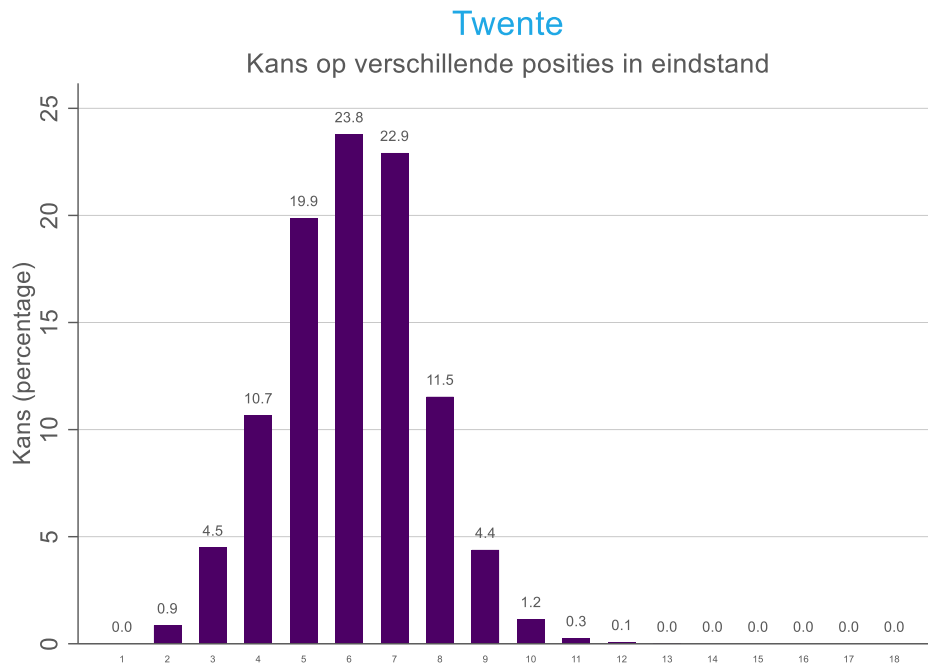

## Het effect van toeval op de eindstand

Zoals gezegd speelt toeval een grote rol in de uitslag van individuele wedstrijden. Gevolg daarvan is dat toeval ook een groot effect zal hebben op de eindstand. We illustreren dat in onderstaande grafieken door ieder team de kans te geven op iedere plek in de eindstand. Dit doen we in volgorde van de positie in de verwachte eindstand.

**Figuur 1** Kans van Ajax op iedere plaats in de eindrangschikking.

**Figuur 2** Kans van PSV op iedere plaats in de eindrangschikking.

**Figuur 3** Kans van Vitesse op iedere plaats in de eindrangschikking.

**Figuur 4** Kans van Feyenoord op iedere plaats in de eindrangschikking.

**Figuur 5** Kans van AZ op iedere plaats in de eindrangschikking.

**Figuur 6** Kans van Groningen op iedere plaats in de eindrangschikking.