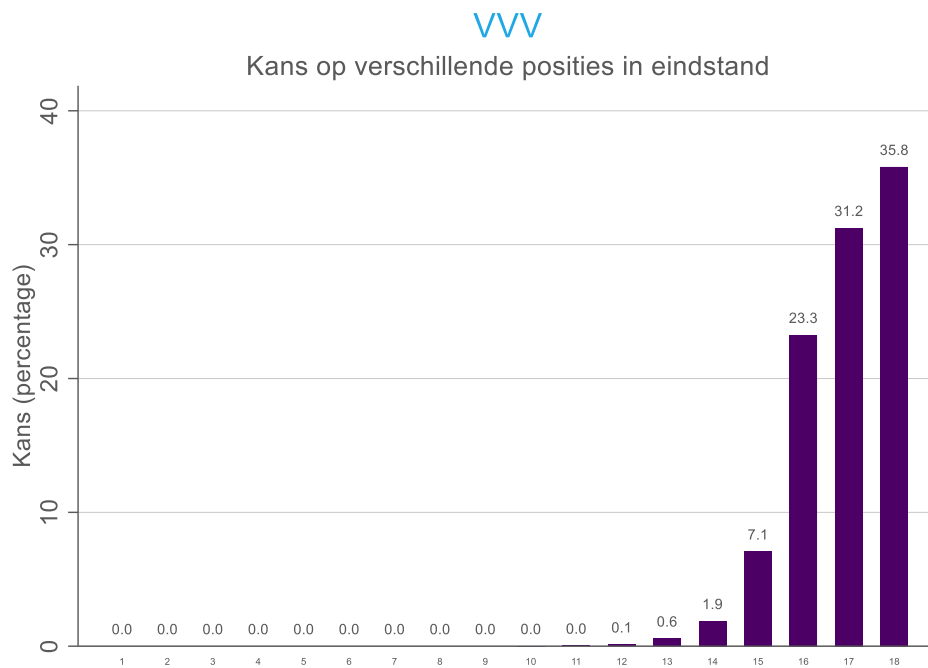

**Figuur 10** Kans van Utrecht op iedere plaats in de eindrangschikking.

**Figuur 11** Kans van Zwolle op iedere plaats in de eindrangschikking.

**Figuur 12** Kans van Heracles op iedere plaats in de eindrangschikking.

**Figuur 13** Kans van Fortuna Sittard op iedere plaats in de eindrangschikking.

**Figuur 14** Kans van RKC op iedere plaats in de eindrangschikking.

**Figuur 15** Kans van Willem II op iedere plaats in de eindrangschikking.

**Figuur 16** Kans van ADO Den Haag op iedere plaats in de eindrangschikking.

**Figuur 17** Kans van Emmen op iedere plaats in de eindrangschikking.

**Figuur 18** Kans van VVV op iedere plaats in de eindrangschikking.