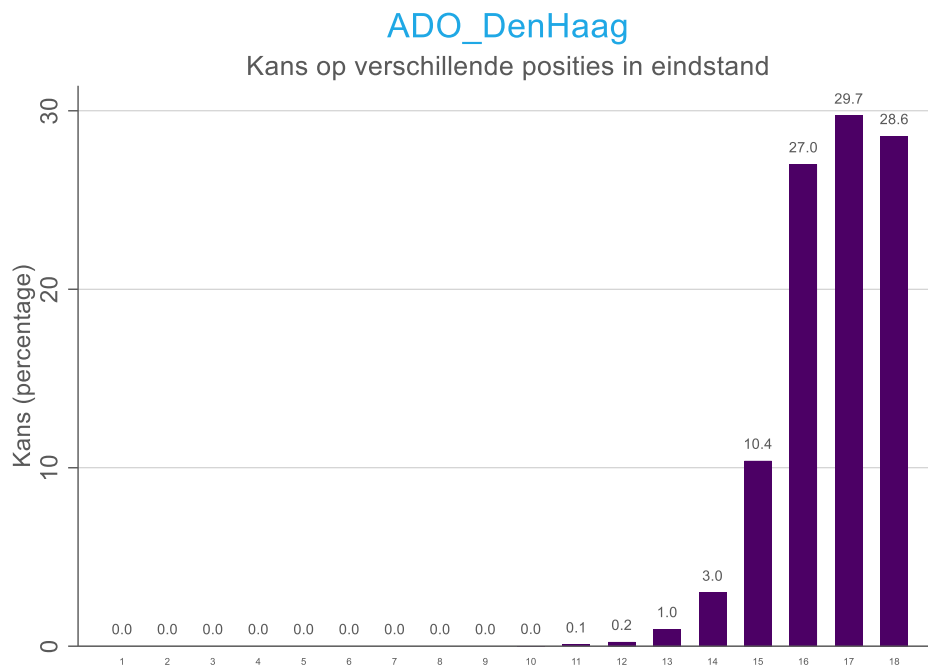

**Figuur 7** Kans van Twente op iedere plaats in de eindrangschikking.

**Figuur 8** Kans van Sparta op iedere plaats in de eindrangschikking.

**Figuur 9** Kans van Heerenveen op iedere plaats in de eindrangschikking.

**Figuur 10** Kans van Utrecht op iedere plaats in de eindrangschikking.

**Figuur 11** Kans van Zwolle op iedere plaats in de eindrangschikking.

**Figuur 12** Kans van Heracles op iedere plaats in de eindrangschikking.

**Figuur 13** Kans van Fortuna Sittard op iedere plaats in de eindrangschikking.

**Figuur 14** Kans van RKC op iedere plaats in de eindrangschikking.

**Figuur 15** Kans van Willem II op iedere plaats in de eindrangschikking.

**Figuur 16** Kans van ADO Den Haag op iedere plaats in de eindrangschikking.

**Figuur 17** Kans van Emmen op iedere plaats in de eindrangschikking.

**Figuur 18** Kans van VVV op iedere plaats in de eindrangschikking.