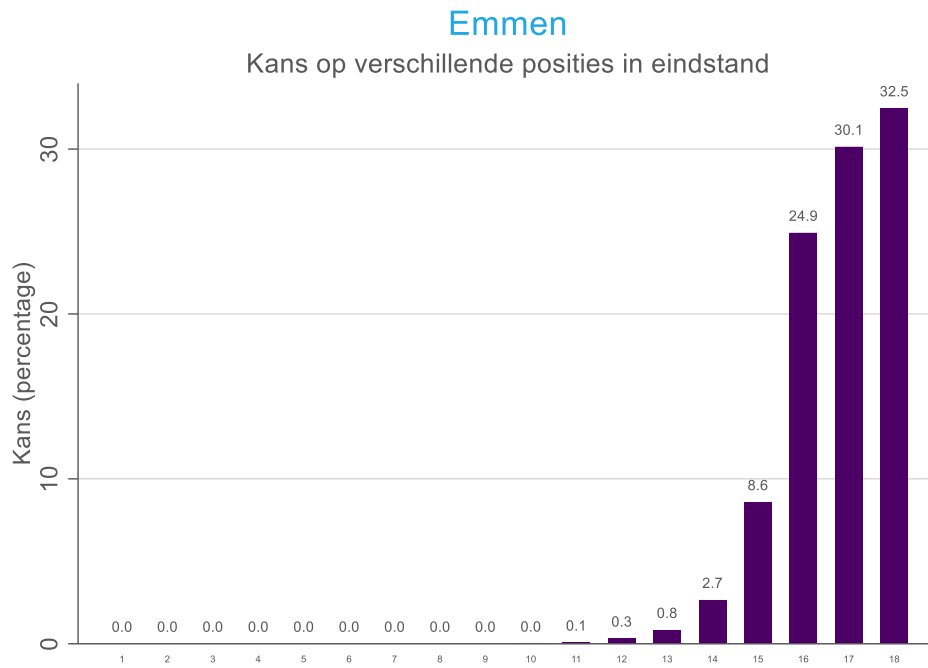

**Figuur 10** Kans van Utrecht op iedere plaats in de eindrangschikking.

**Figuur 11** Kans van Zwolle op iedere plaats in de eindrangschikking.

**Figuur 12** Kans van Heracles op iedere plaats in de eindrangschikking.

**Figuur 13** Kans van Fortuna Sittard op iedere plaats in de eindrangschikking.

**Figuur 14** Kans van RKC op iedere plaats in de eindrangschikking.

**Figuur 15** Kans van Willem II op iedere plaats in de eindrangschikking.

**Figuur 16** Kans van ADO Den Haag op iedere plaats in de eindrangschikking.

**Figuur 17** Kans van Emmen op iedere plaats in de eindrangschikking.

**Figuur 18** Kans van VVV op iedere plaats in de eindrangschikking.