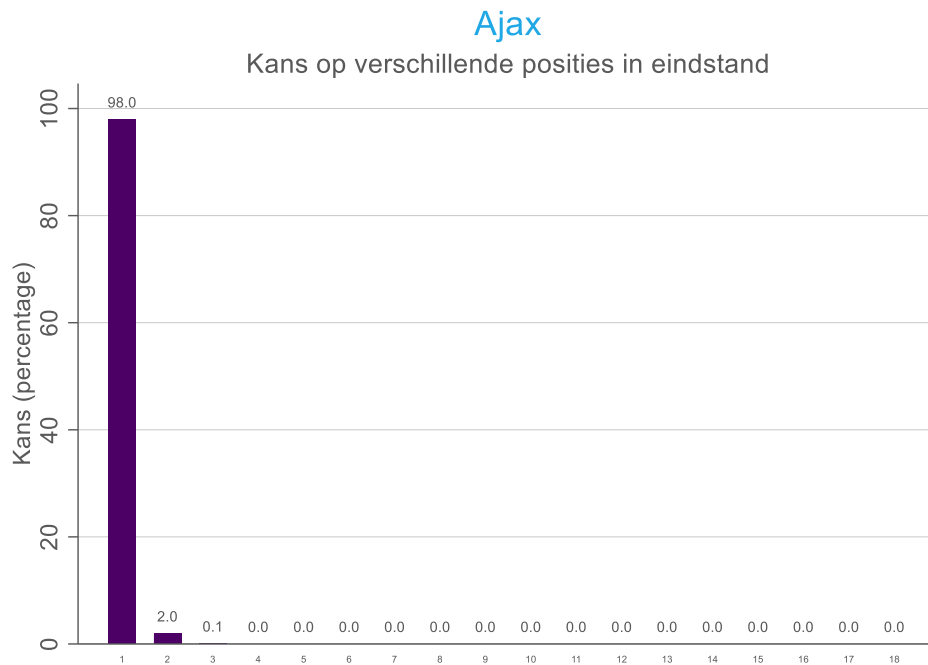

## Het effect van toeval op de eindstand

Zoals gezegd speelt toeval een grote rol in de uitslag van individuele wedstrijden. Gevolg daarvan is dat toeval ook een groot effect zal hebben op de eindstand. We illustreren dat in onderstaande grafieken door ieder team de kans te geven op iedere plek in de eindstand. Dit doen we in volgorde van de positie in de verwachte eindstand.

**Figuur 1** Kans van Ajax op iedere plaats in de eindrangschikking.

**Figuur 2** Kans van PSV op iedere plaats in de eindrangschikking.

**Figuur 3** Kans van Vitesse op iedere plaats in de eindrangschikking.

**Figuur 4** Kans van Feyenoord op iedere plaats in de eindrangschikking.

**Figuur 5** Kans van AZ op iedere plaats in de eindrangschikking.

**Figuur 6** Kans van Groningen op iedere plaats in de eindrangschikking.