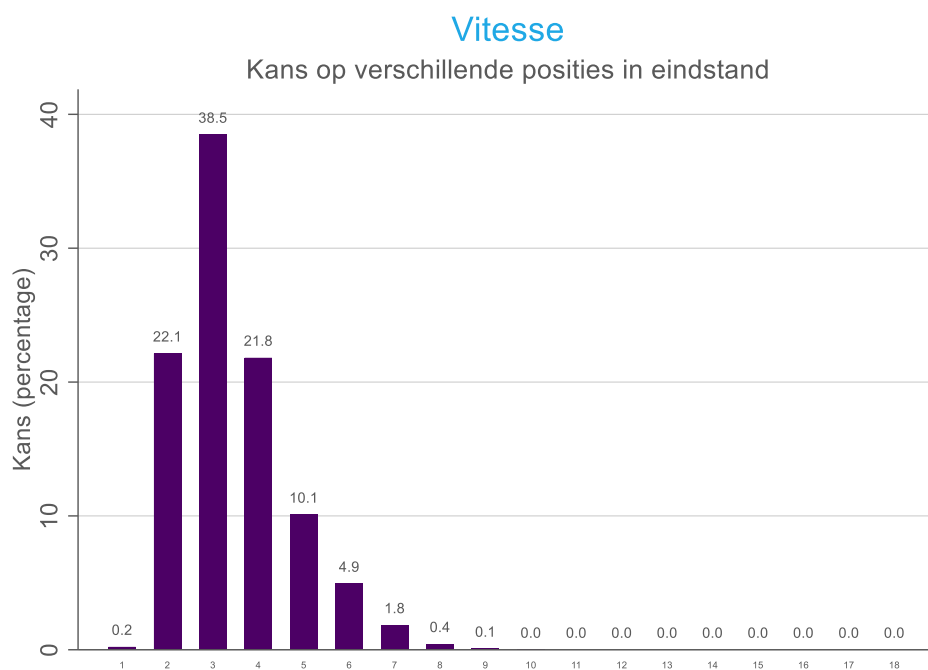

## Het effect van toeval op de eindstand

Zoals gezegd speelt toeval een grote rol in de uitslag van individuele wedstrijden. Gevolg daarvan is dat toeval ook een groot effect zal hebben op de eindstand. We illustreren dat in onderstaande grafieken door ieder team de kans te geven op iedere plek in de eindstand. Dit doen we in volgorde van de positie in de verwachte eindstand.

**Figuur 1** Kans van Ajax op iedere plaats in de eindrangschikking.

**Figuur 2** Kans van PSV op iedere plaats in de eindrangschikking.

**Figuur 3** Kans van Vitesse op iedere plaats in de eindrangschikking.

**Figuur 4** Kans van Feyenoord op iedere plaats in de eindrangschikking.

**Figuur 5** Kans van AZ op iedere plaats in de eindrangschikking.

**Figuur 6** Kans van Groningen op iedere plaats in de eindrangschikking.